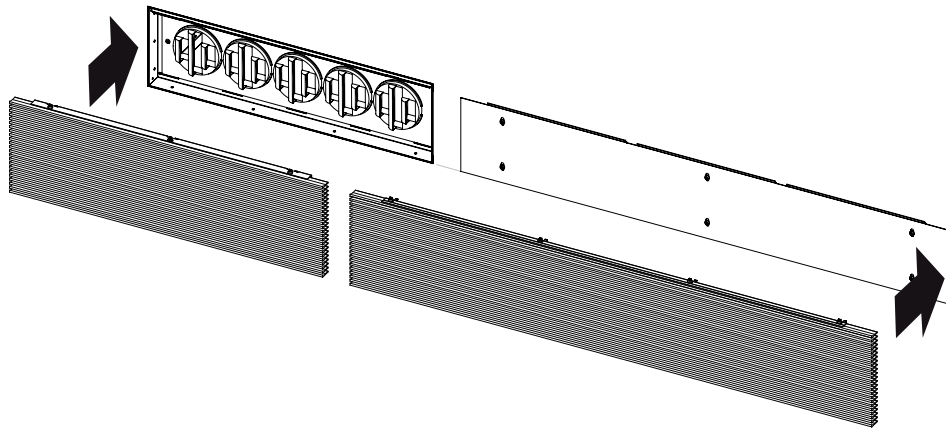

VIVA-S

Asennusohje / Montering / Installation

1

	L
VIVA-S-100	54,5
VIVA-S-125	54,5
VIVA-S-160	54,5
VIVA-S-200	72,5

2

3

4

VIVA-S

Erikoismittaisten VIVA-S säleiköiden kiinnityslista
Montageskena för VIVA-S vägg don i special storlek
Mounting rail for special-sized VIVA-S wall diffusers