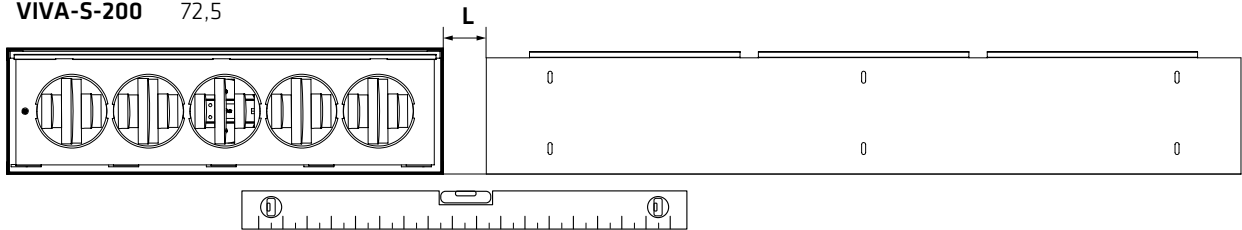

VIVA-S

Asennusohje / Montering / Installation

1

	L
VIVA-S-100	54,5
VIVA-S-125	54,5
VIVA-S-160	54,5
VIVA-S-200	72,5

2

3

4

VIVA-S

Erikoismittaisten VIVA-S säleiköiden kiinnityslista
Montageskena för VIVA-S vägg don i special storlek
Mounting rail for special-sized VIVA-S wall diffusers