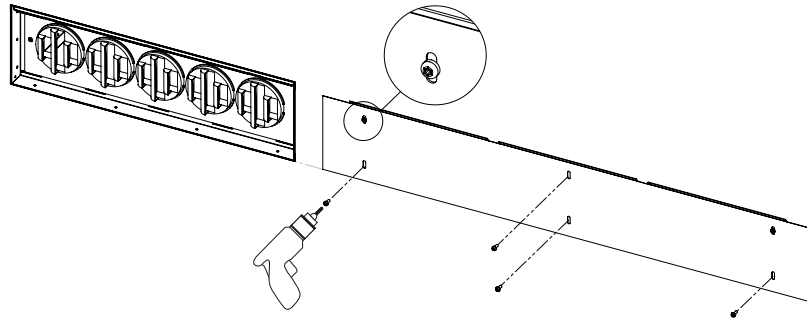

VIVA-S

Asennusohje / Montering / Installation

1

	L
VIVA-S-100	54,5
VIVA-S-125	54,5
VIVA-S-160	54,5
VIVA-S-200	72,5

2

3

4

VIVA-S

Erikoismittaisten VIVA-S säleiköiden kiinnityslista
Montageskena för VIVA-S vägg don i special storlek
Mounting rail for special-sized VIVA-S wall diffusers