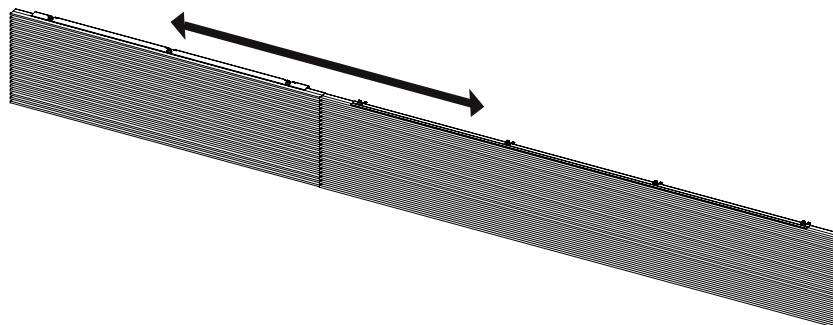

VIVA-S

Asennusohje / Montering / Installation

1

	L
VIVA-S-100	54,5
VIVA-S-125	54,5
VIVA-S-160	54,5
VIVA-S-200	72,5

2

3

4

VIVA-S

Erikoismittaisten VIVA-S säleiköiden kiinnityslista
Montageskena för VIVA-S vägg don i special storlek
Mounting rail for special-sized VIVA-S wall diffusers