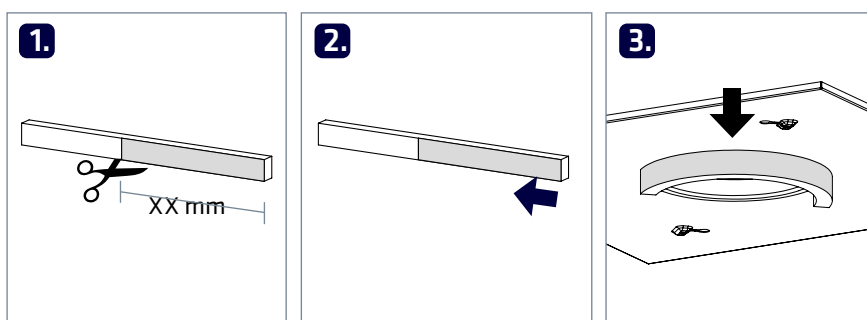

HALO-X

Asennusohje / Montering / Installation

Hajotuskuvion suuntaus / Spridningsmönster / Adjustment of the throw pattern

	3-suuntaan	2-suuntaan	1-suuntaan
Ø	270°	180°	90°
125	102 mm	204 mm	308 mm
160	130 mm	259 mm	389 mm
200	161 mm	322 mm	483 mm
250	200 mm	400 mm	600 mm
315	252 mm	503 mm	754 mm

Kiinnitysmassa esim. / Fixing mass ex. / Fixering massa tex: Soudal Fix All Turbo
 Max. paino levylle / Max. weight for the plate / Max. vikt för plattan: 2 kg
 Lautasen max. mitat / Max. dimensions for the plate / Max. dimensioner för plattan:
 • Pyöreä / Round / Rund: min. Ø645 mm, max. Ø800 mm
 • Neliö / Square / Fyrkant: min. 460x460 mm, max. 800x800 mm