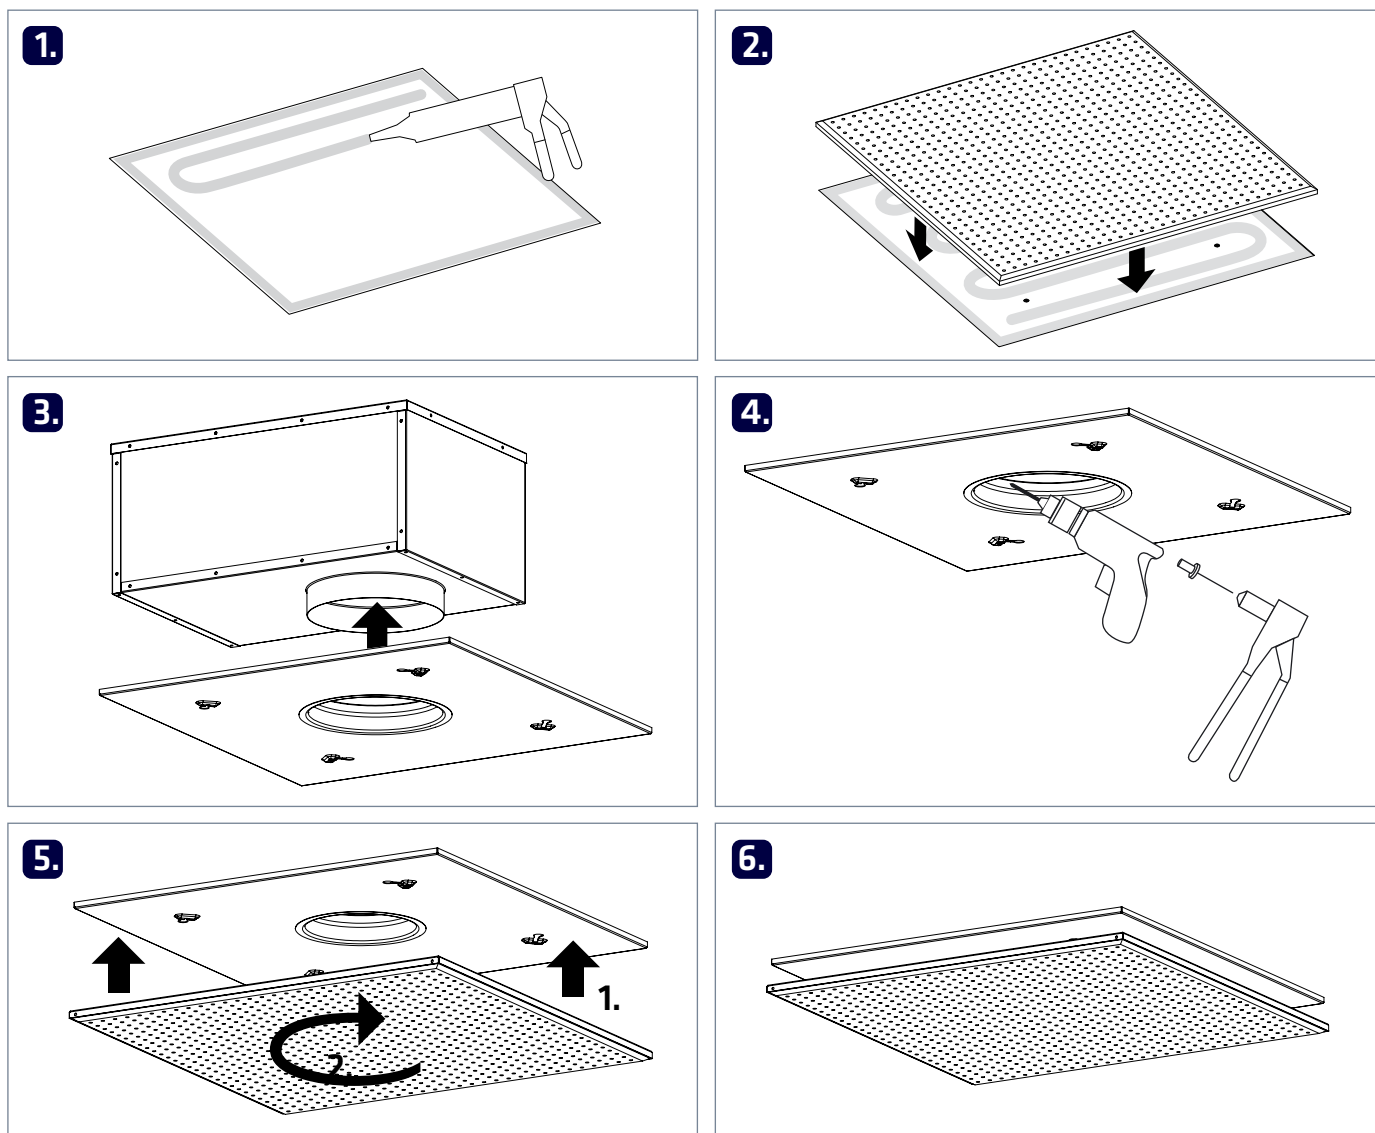

HALO-X

Asennusohje / Montering / Installation

Hajotuskuvion suuntaus / Spridningsmönster / Adjustment of the throw pattern

	3-suuntaan	2-suuntaan	1-suuntaan
Ø	270°	180°	90°
125	102 mm	204 mm	308 mm
160	130 mm	259 mm	389 mm
200	161 mm	322 mm	483 mm
250	200 mm	400 mm	600 mm
315	252 mm	503 mm	754 mm

Kiinnitysmassa esim. / Fixing mass ex. / Fixering massa tex: Soudal Fix All Turbo
 Max. paino levylle / Max. weight for the plate / Max. vikt för plattan: 2 kg
 Lautasen max. mitat / Max. dimensions for the plate / Max. dimensioner för plattan:
 • Pyöreä / Round / Rund: min. Ø645 mm, max. Ø800 mm
 • Neliö / Square / Fyrkant: min. 460x460 mm, max. 800x800 mm