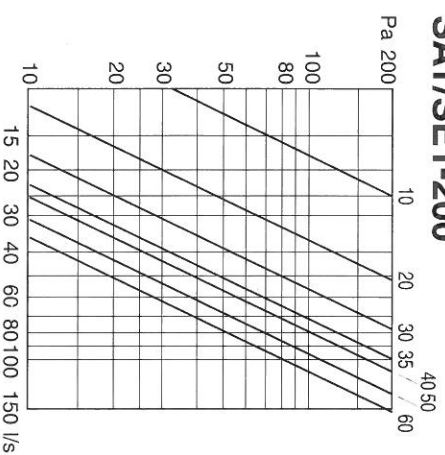

SAT & SET

BVBT & BVET

Min - max l/s		
Dim	min	max
100	4	22
125	10	35
160	20	60
200	30	90
250	60	140
315	80	190
400	130	300

SAT/SET-100

Aukkolevien suuttimien määrä

Antali öppna dy/sor

Number of open nozzles

4 5 6 7 8 9 10 12 14

SAT/SET-125

7 9 11 13 16 / 21

SAT/SET-160

SAT/SET-200

SAT/SET-315

SAT & SET

BVBT & BVET

SAT/SET-250

SAT/SET-400