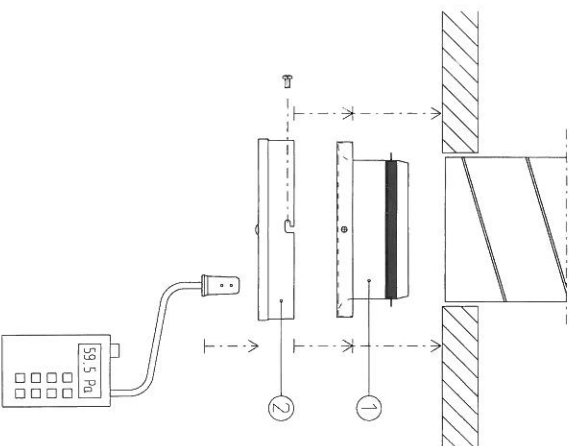

SAT & SET

BVBT & BVET

Min - max l/s		
Dim	min	max
100	4	22
125	10	35
160	20	60
200	30	90
250	60	140
315	80	190
400	130	300

SAT/SET-100

Aukkolevien suuttimien määrä

Antali öppna dy/sor

Number of open nozzles

4 5 6 7 8 9 10 12 14

SAT/SET-125

7 9 11 13 16 / 21

SAT/SET-160

SAT/SET-200

SAT/SET-315

SAT & SET

BVBT & BVET

SAT/SET-250

SAT/SET-400