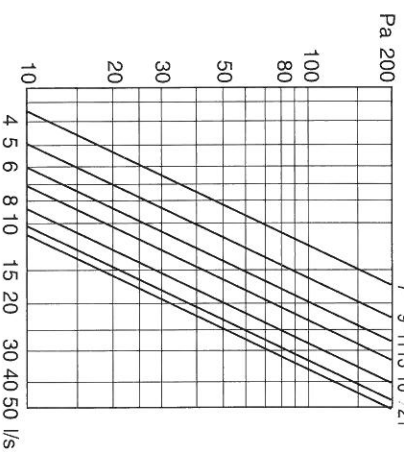

SAT & SET

BVBT & BVET

Min - max l/s		
Dim	min	max
100	4	22
125	10	35
160	20	60
200	30	90
250	60	140
315	80	190
400	130	300

SAT/SET-100

Aukkolevien suuttimien määrä

Antali öppna dy/sor

Number of open nozzles

4 5 6 7 8 9 10 12 14

SAT/SET-125

7 9 11 13 16 / 21

SAT/SET-160

SAT/SET-200

SAT/SET-315

SAT & SET

BVBT & BVET