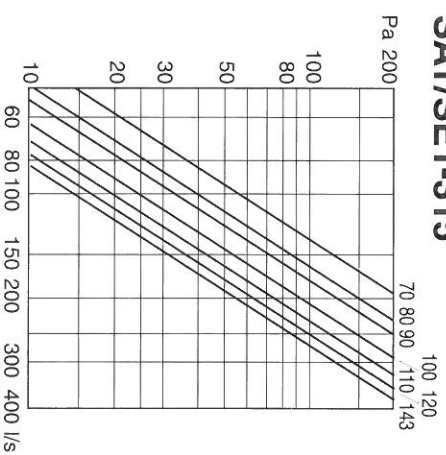

SAT & SET

BVBT & BVET

Min - max l/s		
Dim	min	max
100	4	22
125	10	35
160	20	60
200	30	90
250	60	140
315	80	190
400	130	300

SAT/SET-100

Aukkolevien suuttimien määrä

Antali öppna dy/sor

Number of open nozzles

4 5 6 7 8 9 10 12 14

SAT/SET-125

7 9 11 13 16 / 21

SAT/SET-160

SAT/SET-200

SAT/SET-315

SAT & SET

BVBT & BVET