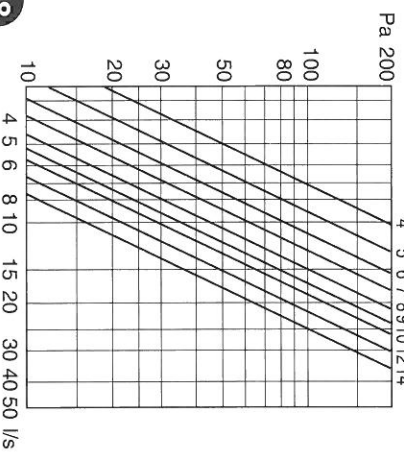

SAT & SET

BVBT & BVET

Min - max l/s		
Dim	min	max
100	4	22
125	10	35
160	20	60
200	30	90
250	60	140
315	80	190
400	130	300

SAT/SET-100

Aukkolevien suuttimien määrä

Antali öppna dy/sor

Number of open nozzles

4 5 6 7 8 9 10 12 14

SAT/SET-125

7 9 11 13 16 / 21

SAT/SET-160

SAT/SET-200

SAT/SET-315

SAT & SET

BVBT & BVET