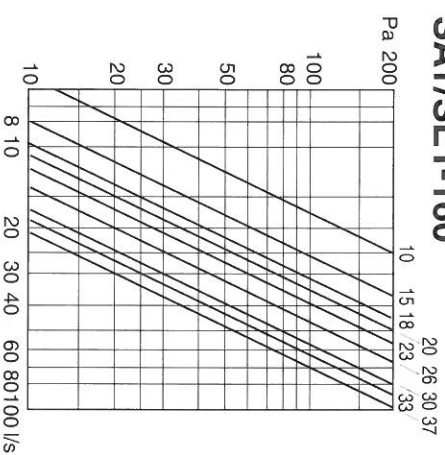

SAT & SET

BVBT & BVET

Min - max l/s		
Dim	min	max
100	4	22
125	10	35
160	20	60
200	30	90
250	60	140
315	80	190
400	130	300

SAT/SET-100

Aukkolevien suuttimien määrä

Antali öppna dy/sor

Number of open nozzles

4 5 6 7 8 9 10 12 14

SAT/SET-125

7 9 11 13 16 / 21

SAT/SET-160

SAT/SET-200

SAT/SET-315

SAT & SET

BVBT & BVET