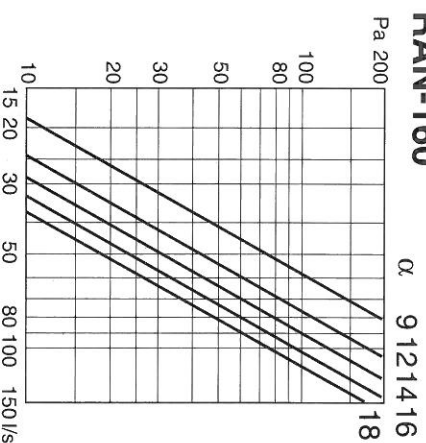

Min - max l/s

Dim	min	max
100	10	26
125	20	40
160	30	70
200	50	100
250	60	150

Min - max l/s

Dim	min	max
100	10	25
125	15	35
160	20	55
200	40	90

RAN-100

RAN-125

RAN-160

RAN-200