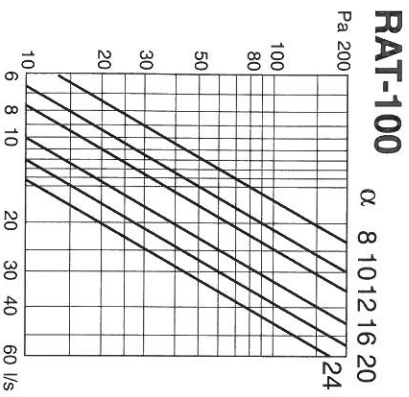

Min - max l/s

Dim	min	max
100	10	26
125	20	40
160	30	70
200	50	100
250	60	150

Min - max l/s

Dim	min	max
100	10	25
125	15	35
160	20	55
200	40	90

RAN-100

RAN-125

RAN-160

RAN-200