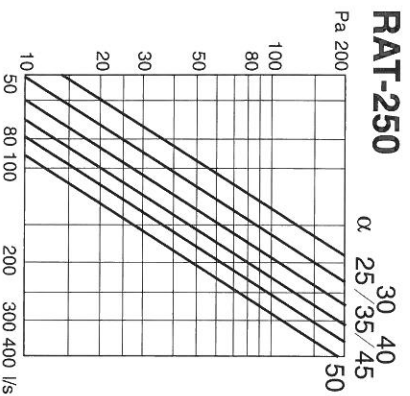

Min - max l/s

Dim	min	max
100	10	26
125	20	40
160	30	70
200	50	100
250	60	150

Min - max l/s

Dim	min	max
100	10	25
125	15	35
160	20	55
200	40	90

RAN-100

RAN-125

RAN-160

RAN-200