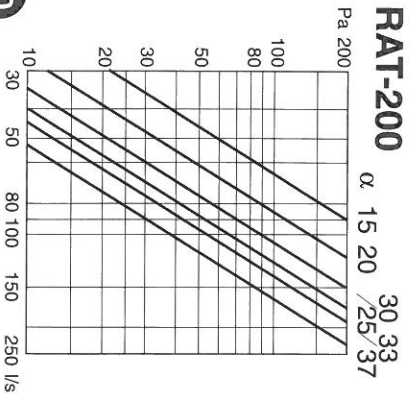

Min - max l/s

Dim	min	max
100	10	26
125	20	40
160	30	70
200	50	100
250	60	150

Min - max l/s

Dim	min	max
100	10	25
125	15	35
160	20	55
200	40	90

RAN-100

RAN-125

RAN-160

RAN-200