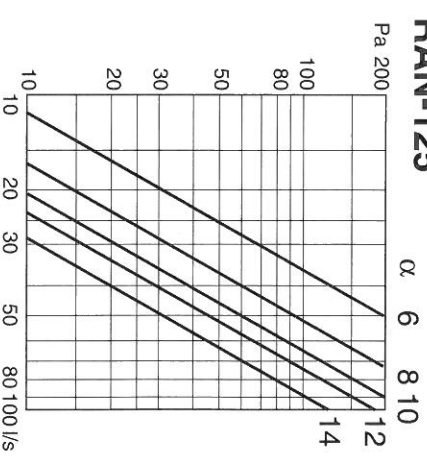

Min - max l/s

Dim	min	max
100	10	26
125	20	40
160	30	70
200	50	100
250	60	150

Min - max l/s

Dim	min	max
100	10	25
125	15	35
160	20	55
200	40	90

RAN-100

RAN-125

RAN-160

RAN-200