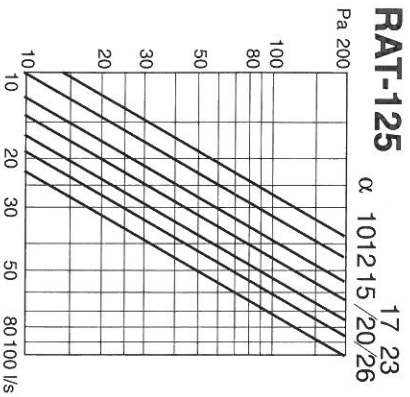

Min - max l/s

Dim	min	max
100	10	26
125	20	40
160	30	70
200	50	100
250	60	150

Min - max l/s

Dim	min	max
100	10	25
125	15	35
160	20	55
200	40	90

RAN-100

RAN-125

RAN-160

RAN-200