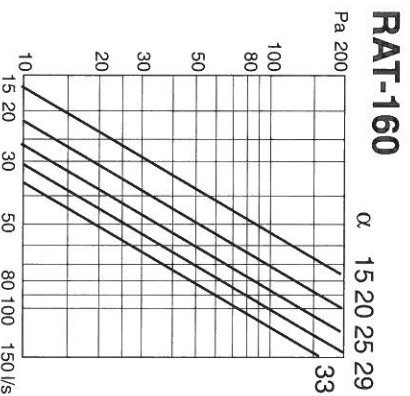

Min - max l/s

Dim	min	max
100	10	26
125	20	40
160	30	70
200	50	100
250	60	150

Min - max l/s

Dim	min	max
100	10	25
125	15	35
160	20	55
200	40	90

RAN-100

RAN-125

RAN-160

RAN-200