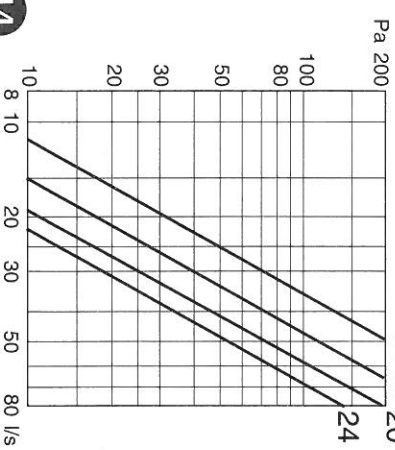

RAS-400x100

α 12 16 20