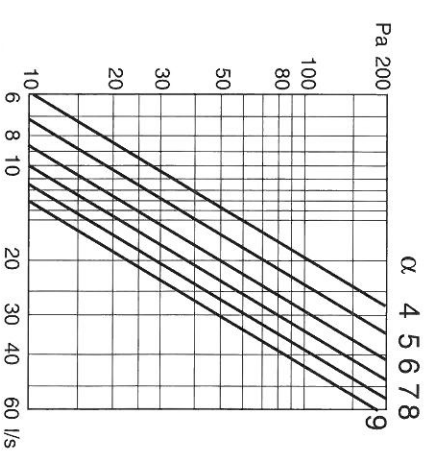

Min - max l/s		
Dim	min	max
100	5	15
125	5	25

OKI-100 & 125

Min - max l/s

Dim	min	max
100	5	18
125	9	28
160	15	48
200	25	70

OKI-100

OKI-125

OKI-160

OKI-200