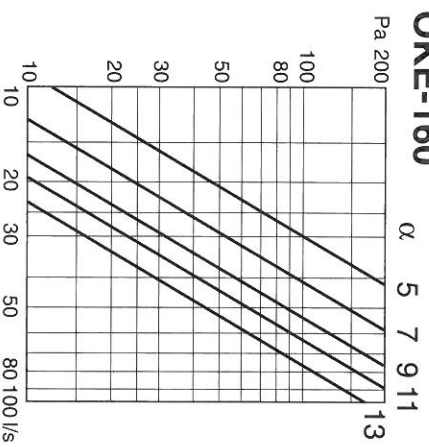

Min - max l/s		
Dim	min	max
100	5	15
125	5	25

OKI-100 & 125

Min - max l/s

Dim	min	max
100	5	18
125	9	28
160	15	48
200	25	70

OKI-100

OKI-125

OKI-160

OKI-200