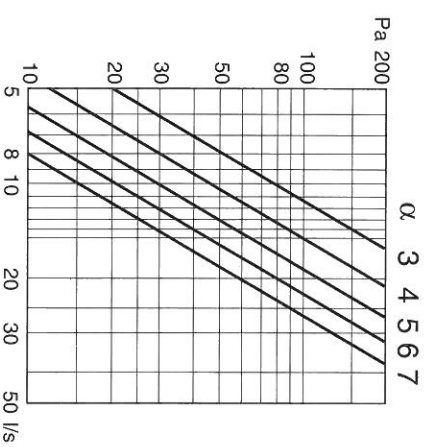

Min - max l/s		
Dim	min	max
100	5	15
125	5	25

OKI-100 & 125

Min - max l/s

Dim	min	max
100	5	18
125	9	28
160	15	48
200	25	70

OKI-100

OKI-125

OKI-160

OKI-200