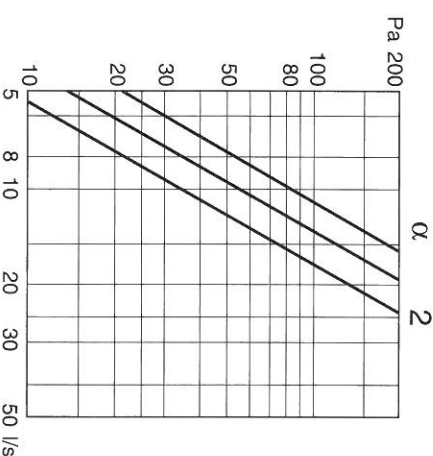

Min - max l/s

Dim	min	max
100	5	20
125	10	30
160	15	40

Min - max l/s

Dim	min	max
100	3	10
125	5	15

OKA-100

OKA-125

OKA-160

OKA-S-100