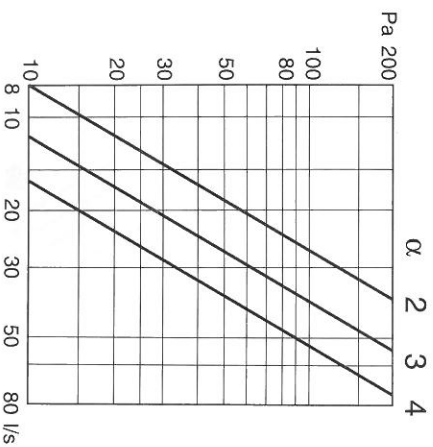

Min - max l/s

Dim	min	max
100	5	20
125	10	30
160	15	40

Min - max l/s

Dim	min	max
100	3	10
125	5	15

OKA-100

OKA-125

OKA-160

OKA-S-100