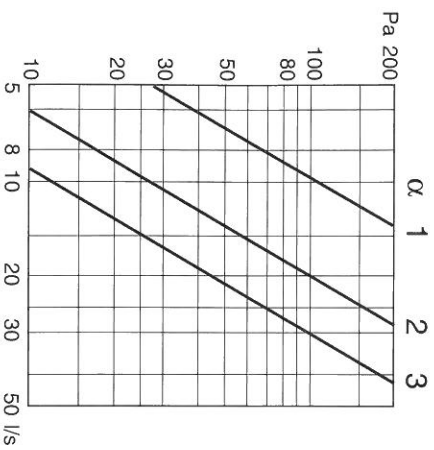

Min - max l/s

Dim	min	max
100	5	20
125	10	30
160	15	40

Min - max l/s

Dim	min	max
100	3	10
125	5	15

OKA-100

OKA-125

OKA-160

OKA-S-100