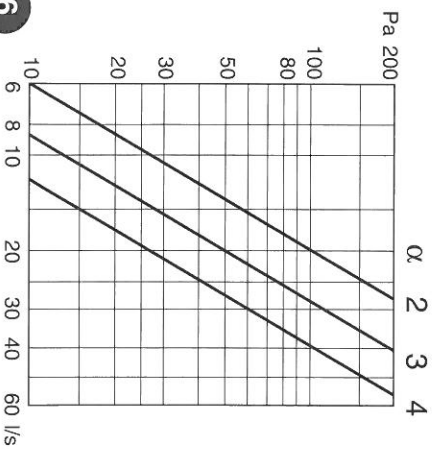

Min - max l/s

Dim	min	max
100	5	20
125	10	30
160	15	40

Min - max l/s

Dim	min	max
100	3	10
125	5	15

OKA-100

OKA-125

OKA-160

OKA-S-100