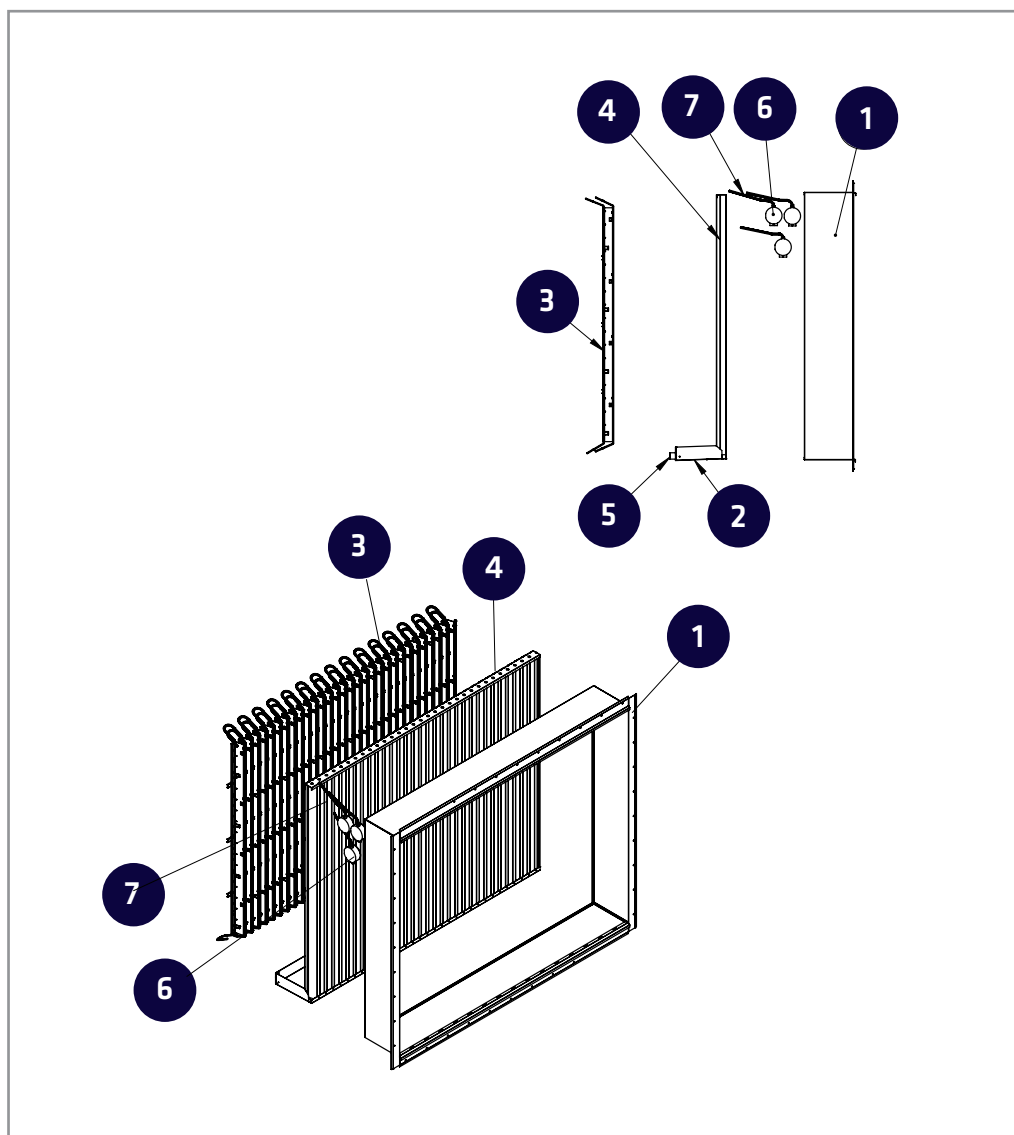

Uppoasenteinen TUISKU-kokoonpano kolmella lämmitysyksiköllä

- 1 TUISKU-PU kehys
- 2 Vedenpoistopohja viemärillä
- 3 3 kpl lämmitysyksikköjä
- 4 Säleikkö
- 5 Vedenpoistoviemäröinti
- 6 Jakorasia IP67, 3 kpl
- 7 Kumikaapeli 3x2,5 mm², 3 kpl