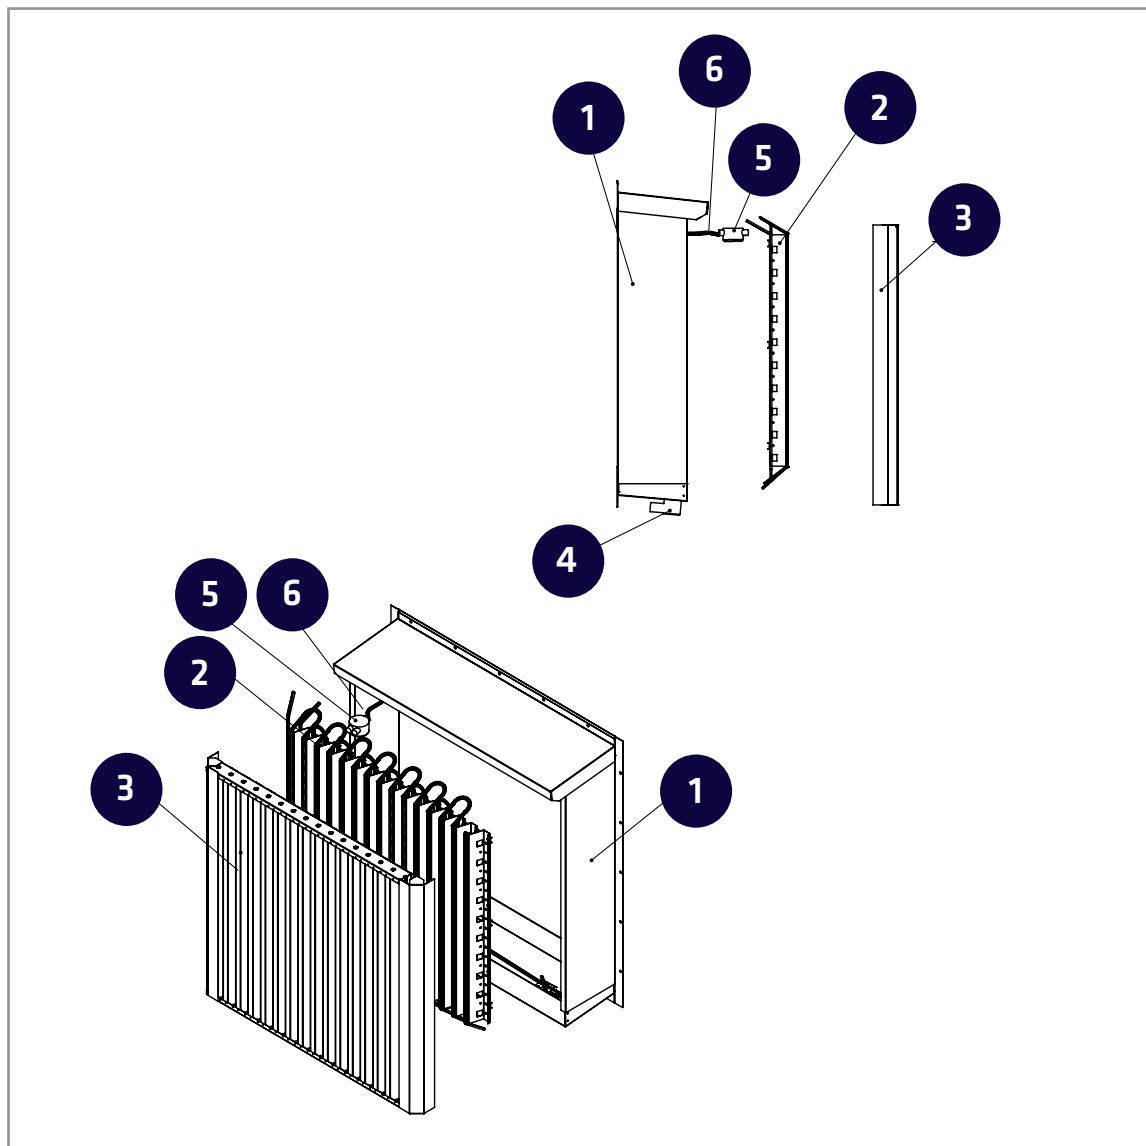

TUISKU-AF kytkentä- ja käyttöohje

Pinta-asenteinen TUISKU-kokoonpano yhdellä lämmitysyksiköllä

- 1 TUISKU-P kehys
- 2 Lämmitysyksikkö
- 3 Säleikkö
- 4 Vedenpoistoviemäri
- 5 Jakorasia IP67
- 6 Kumikaapeli 3x2,5 mm²

TUISKU-AF asennus on erillisessä TUISKU asennusohjeessa.

Pinta-asenteinen TUISKU-kokoonpano kahdella lämmitysyksiköllä

- 1 TUISKU-P kehys
- 2 2 kpl lämmitysyksikköjä
- 3 Säleikkö
- 4 Vedenpoistoviemäri
- 5 Jakorasia IP67, 2 kpl
- 6 Kumikaapeli 3x2,5 mm², 2 kpl