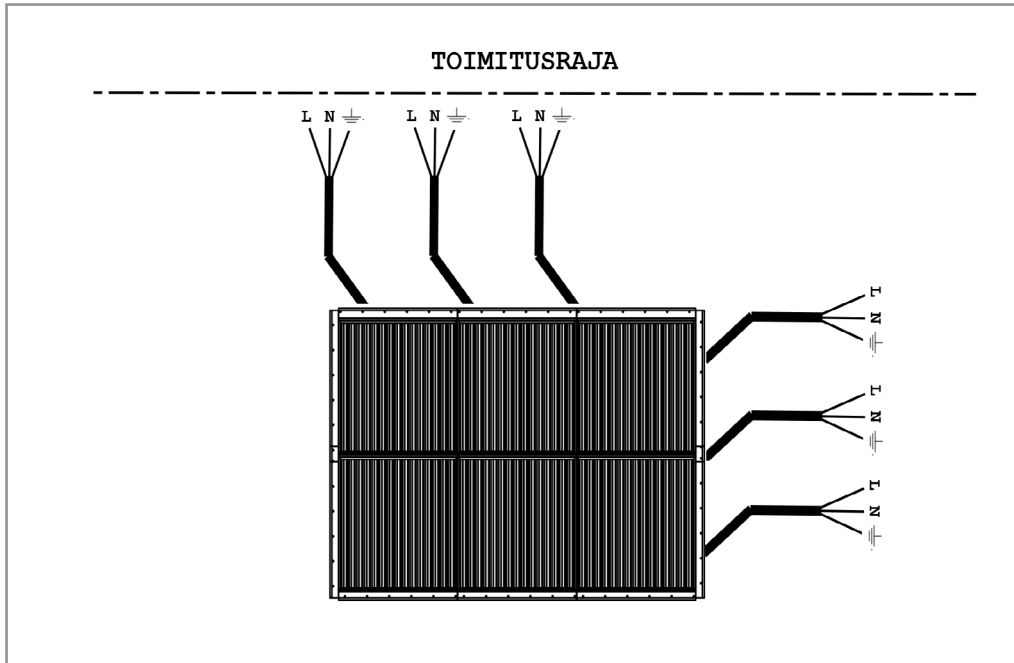

Lämmitysyksiköiden määrä määräytyy kokonaisuudessa käytettyjen säleikkömoduulien kokojen perustella. Alla esimerkki koon 3000x2000 moniosaisesta TUISKU-säleiköstä, joka koostuu kuudesta 1000x1000 mm säleikkömoduulista, jossa jokaiselle on oma lämmitysyksikkö.