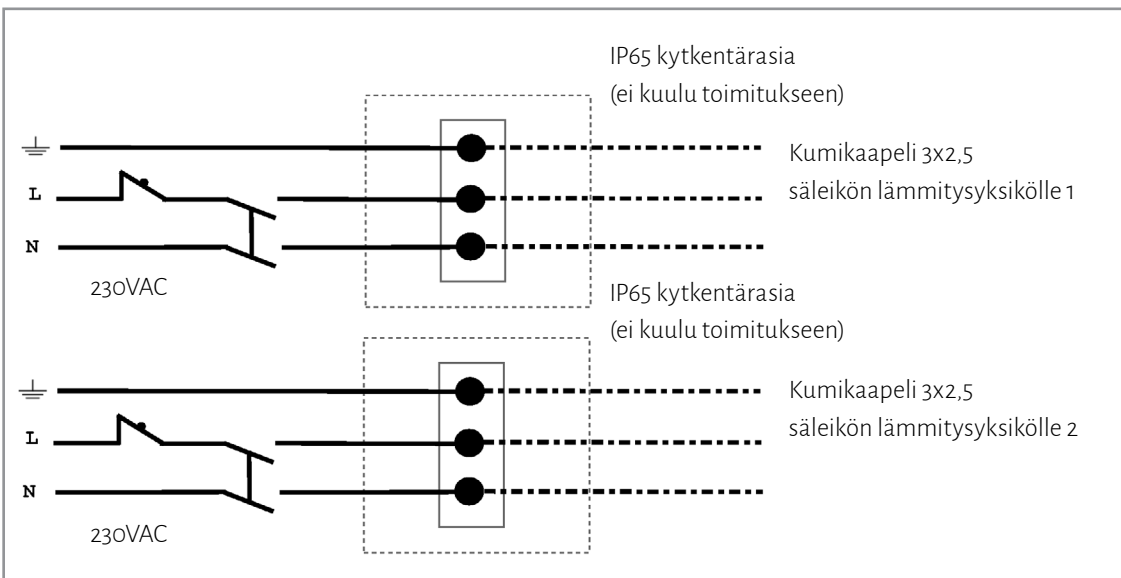

TUISKU-AF vakiomallisto ja kaapeloinnit

Vihreä alue = 1 syöttö (230 VAC) 

Sininen alue = 2 syöttöä (2 x 230 VAC) 

Harmaa alue = 3 syöttöä (3 x 230 VAC) 

	1000	1200	1400	1600	1800	2000	2200
800	962x839	1148x839	1396x839	1582x839			
1000	962x1025	1148x1025	1396x1025	1582x1025	1768x1025	1954x1025	
1200	962x1211	1148x1211	1396x1211	1582x1211	1768x1211	1954x1211	2140x1211
1400	962x1459	1148x1459	1396x1459	1582x1459	1768x1459	1954x1459	2140x1459
1600	962x1645	1148x1645	1396x1645	1582x1645	1768x1645	1954x1645	2140x1645
1800	962x1831	1148x1831	1396x1831	1582x1831	1768x1831	1954x1831	
2000	962x2017	1148x2017	1396x2017	1582x2017	1768x2017		

TUISKU-AF kytkentä

HUOM! Sähkökytkennät saa suorittaa vain sähköalan ammattihenkilö.
VAROITUS! Ulkoilmalaitteen sisällä 230V jännite.

Säleikön mukana toimitetaan 2 metrin kumikaapelit kytkentää varten.

1. Syöttökaapelit liitetään kiinteistön sähkökeskukseen 16A johdonsuoja-automaatin (Type C) taakse.
2. Syöttökaapelit tuodaan kytkentärasiaan (IP65) kaksinapaisen kytkimen kautta.
3. TUISKU-AF säleiköltä tulevat kumikaapelit (2 m) yhdistetään syöttökaapeliin kuvien osoittamalla tavalla IP65 luokan kytkentärasia.

HUOM! Jos syöttökaapeli on vaurioitunut, se on vaihdettava valmistajan, huoltoedustajan tai vastaavan ammattihenkilön toimesta vaaran välttämiseksi.

1. Kytkentä yhdelle lämmitysyksikölle (230 VAC)

2. Kytkentä kahdelle lämmitysyksikölle (2x230 VAC)