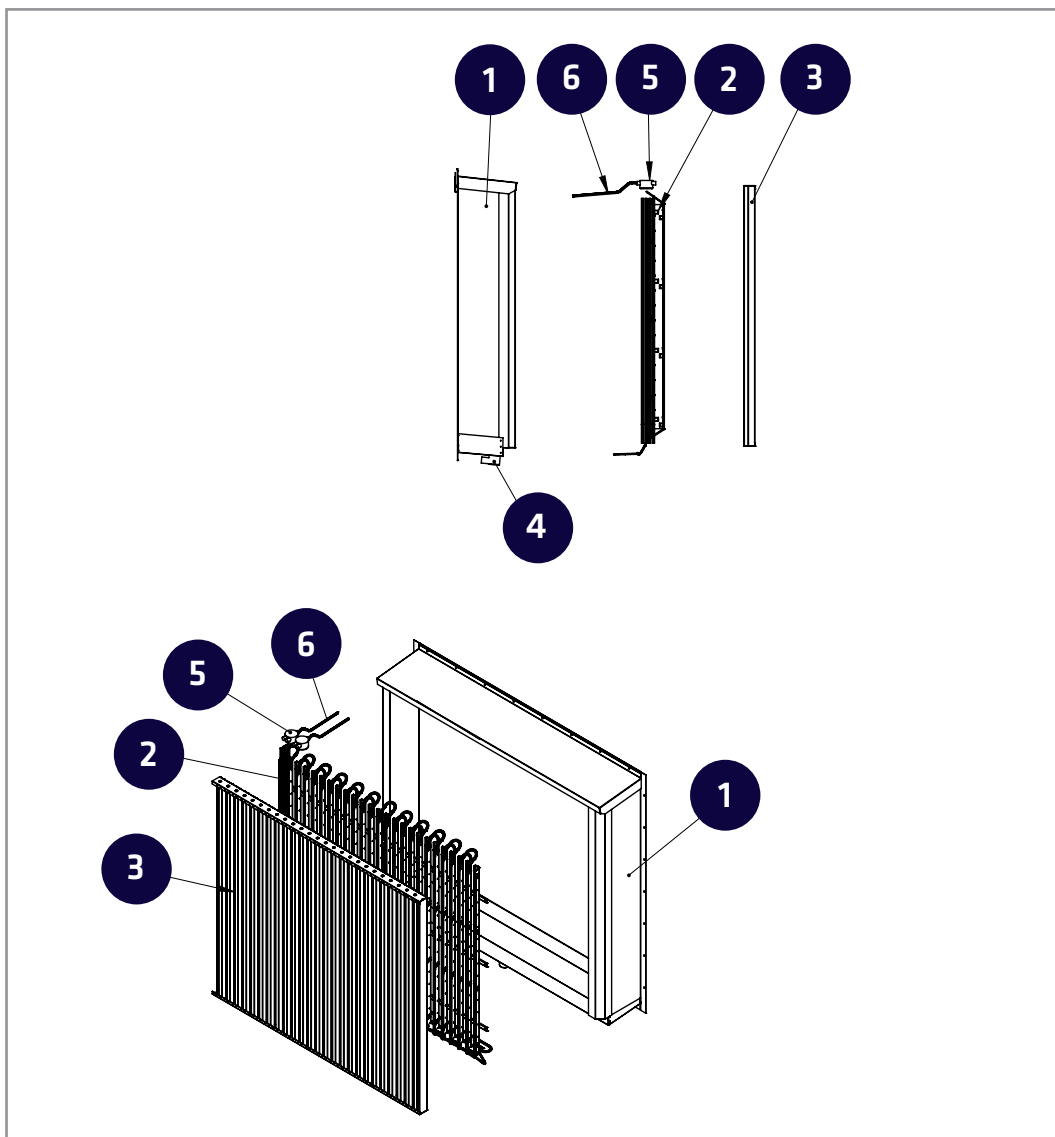

Pinta-asenteinen TUISKU-kokoonpano kahdella lämmitysyksiköllä

- 1 TUISKU-P kehys
- 2 2 kpl lämmitysyksikköjä
- 3 Säleikkö
- 4 Vedenpoistoviemäri
- 5 Jakorasia IP67, 2 kpl
- 6 Kumikaapeli 3x2,5 mm², 2 kpl