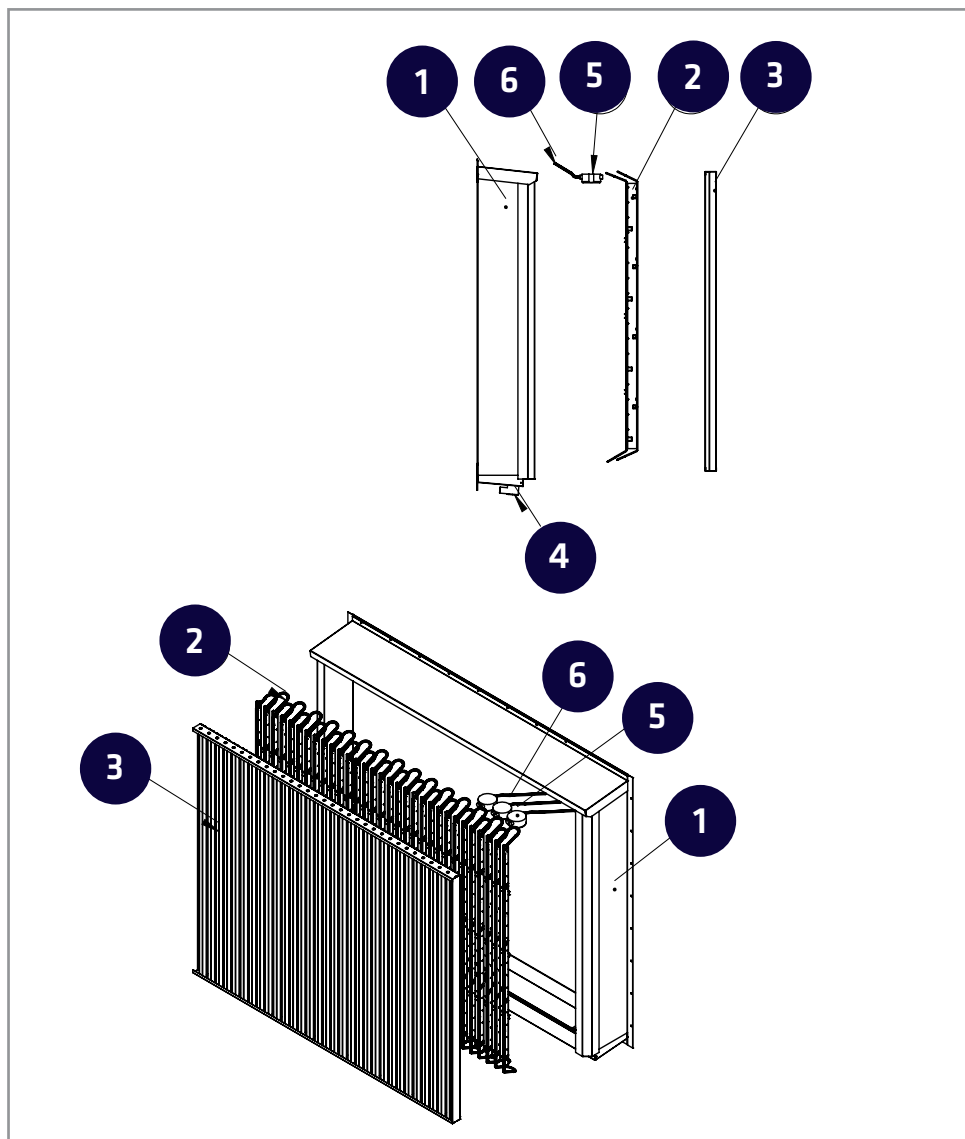

Pinta-asenteinen TUISKU-kokoonpano kolmella lämmitysyksiköllä

- 1 TUISKU-P kehys
- 2 3 kpl lämmitysyksikköjä
- 3 Säleikkö
- 4 Vedenpoistoviemäri
- 5 Jakorasia IP67, 3 kpl
- 6 Kumikaapeli 3x2,5 mm², 3 kpl