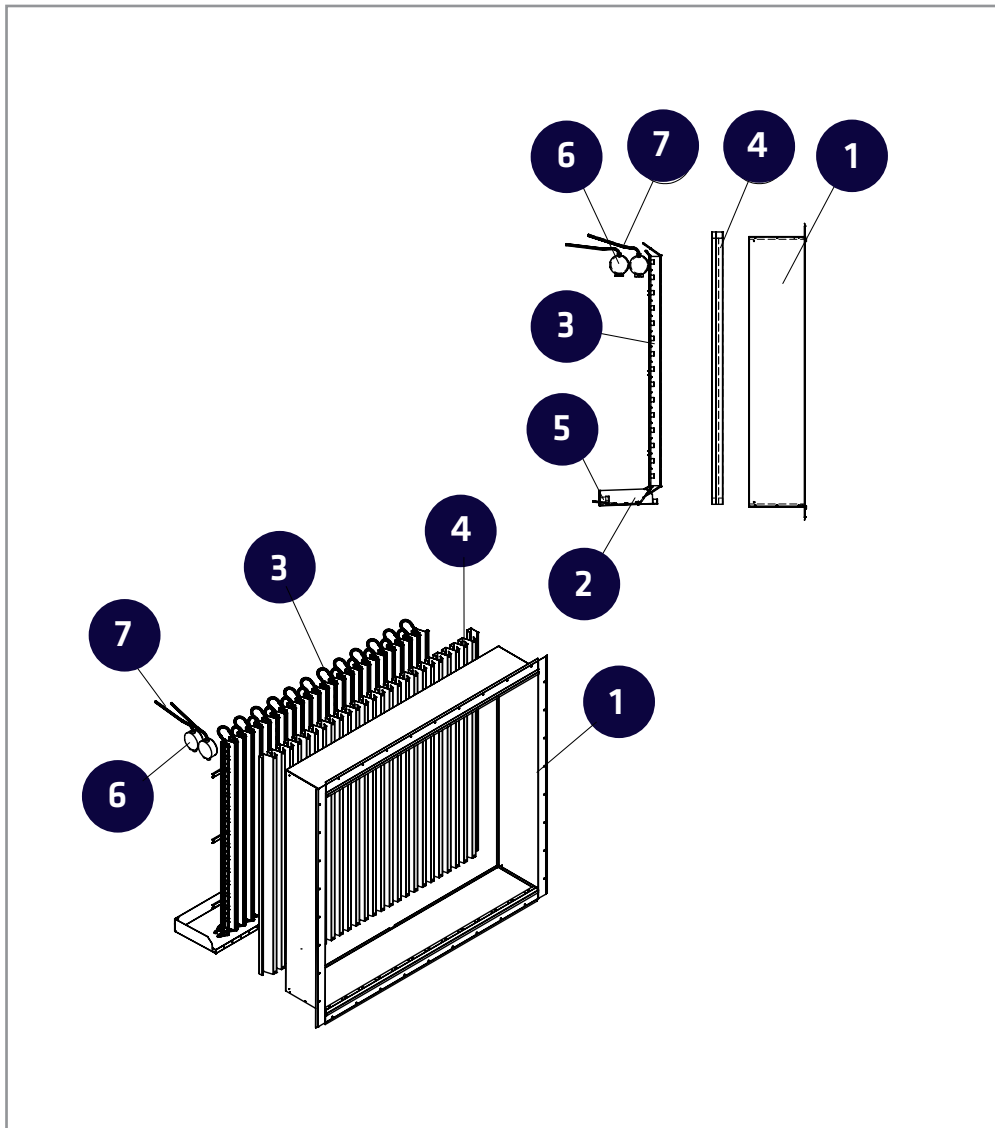

Uppoasenteinen TUISKU-kokoonpano kahdella lämmitysyksiköllä

- 1 TUISKU-PU kehys
- 2 Vedenpoistopohja viemärillä
- 3 2 kpl lämmitysyksikköjä
- 4 Säleikkö
- 5 Vedenpoistoviemärointi
- 6 Jakorasia IP67, 2 kpl
- 7 Kumikaapeli 3x2,5 mm², 2 kpl