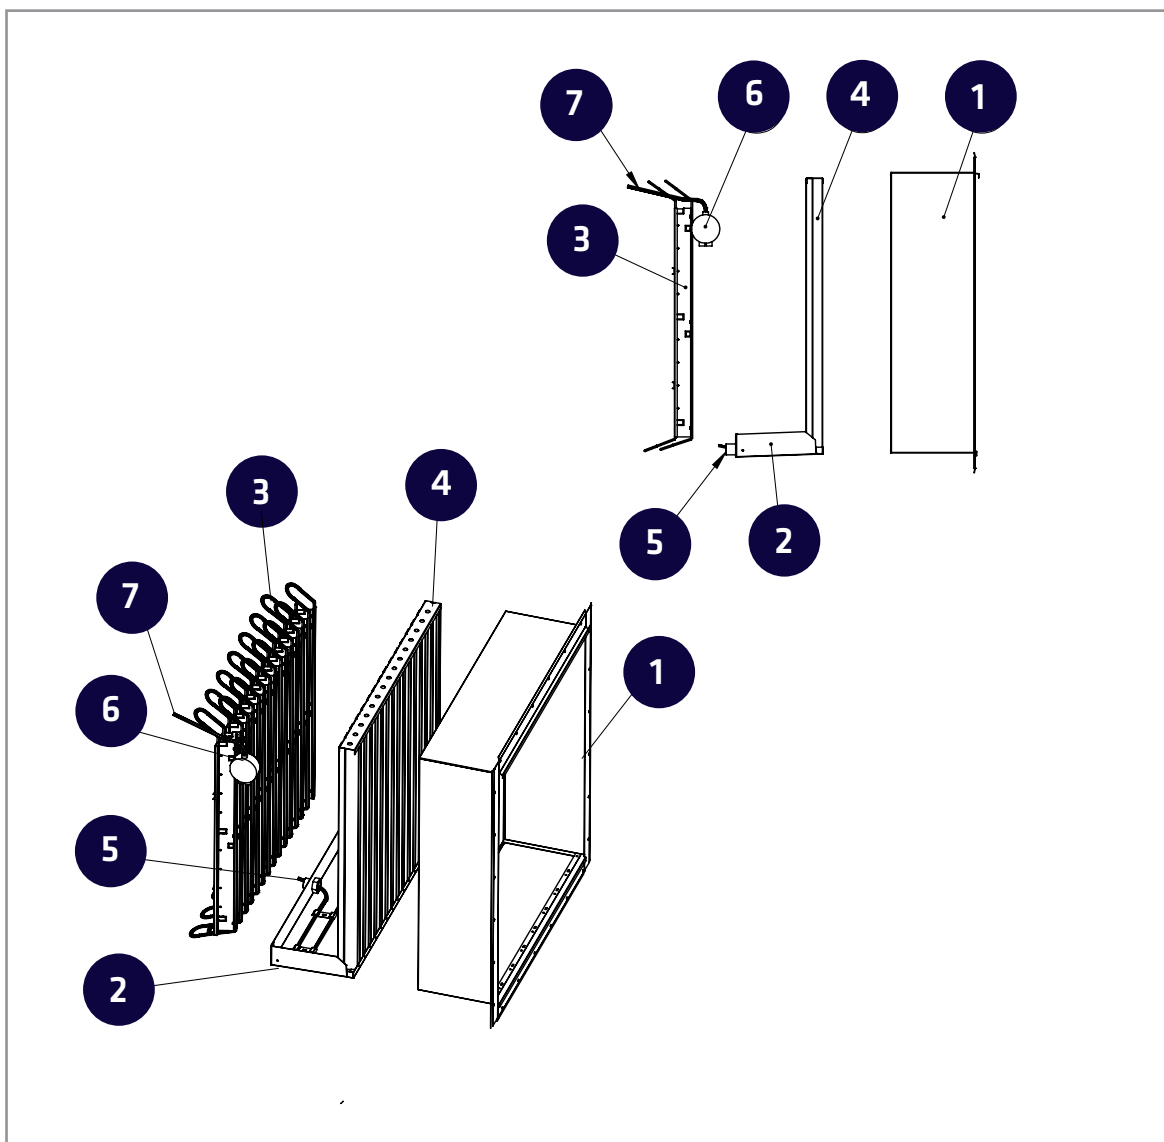

Uppoasenteinen TUISKU-kokoonpano yhdellä lämmitysyksiköllä

- 1 TUISKU-PU kehys
- 2 Vedenpoistopohja viemärillä
- 3 Lämmitysyksikkö
- 4 Säleikkö
- 5 Vedenpoistoviemäri
- 6 Jakorasia IP67
- 7 Kumikaapeli 3x2,5 mm²