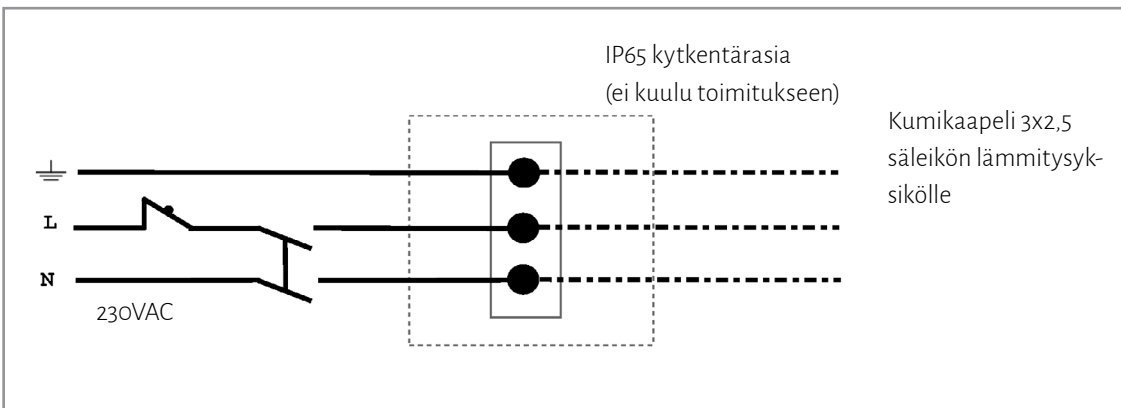

TUISKU-AF kytkentä

HUOM! Sähkökytkennät saa suorittaa vain sähköalan ammattihenkilö.
VAROITUS! Ulkoilmalaitteen sisällä 230V jännite.

Säleikön mukana toimitetaan 2 metrin kumikaapelit kytkentää varten.

1. Syöttökaapelit liitetään kiinteistön sähkökeskukseen 16A johdonsuoja-automaatin (Type C) taakse.
2. Syöttökaapelit tuodaan kytkentärasiaan (IP65) kaksinapaisen kytkimen kautta.
3. TUISKU-AF säleiköltä tulevat kumikaapelit (2 m) yhdistetään syöttökaapeliin kuvien osoittamalla tavalla IP65 luokan kytkentärasia.

HUOM! Jos syöttökaapeli on vaurioitunut, se on vaihdettava valmistajan, huoltoedustajan tai vastaavan ammattihenkilön toimesta vaaran välttämiseksi.

1. Kytkentä yhdelle lämmitysyksikölle (230 VAC)