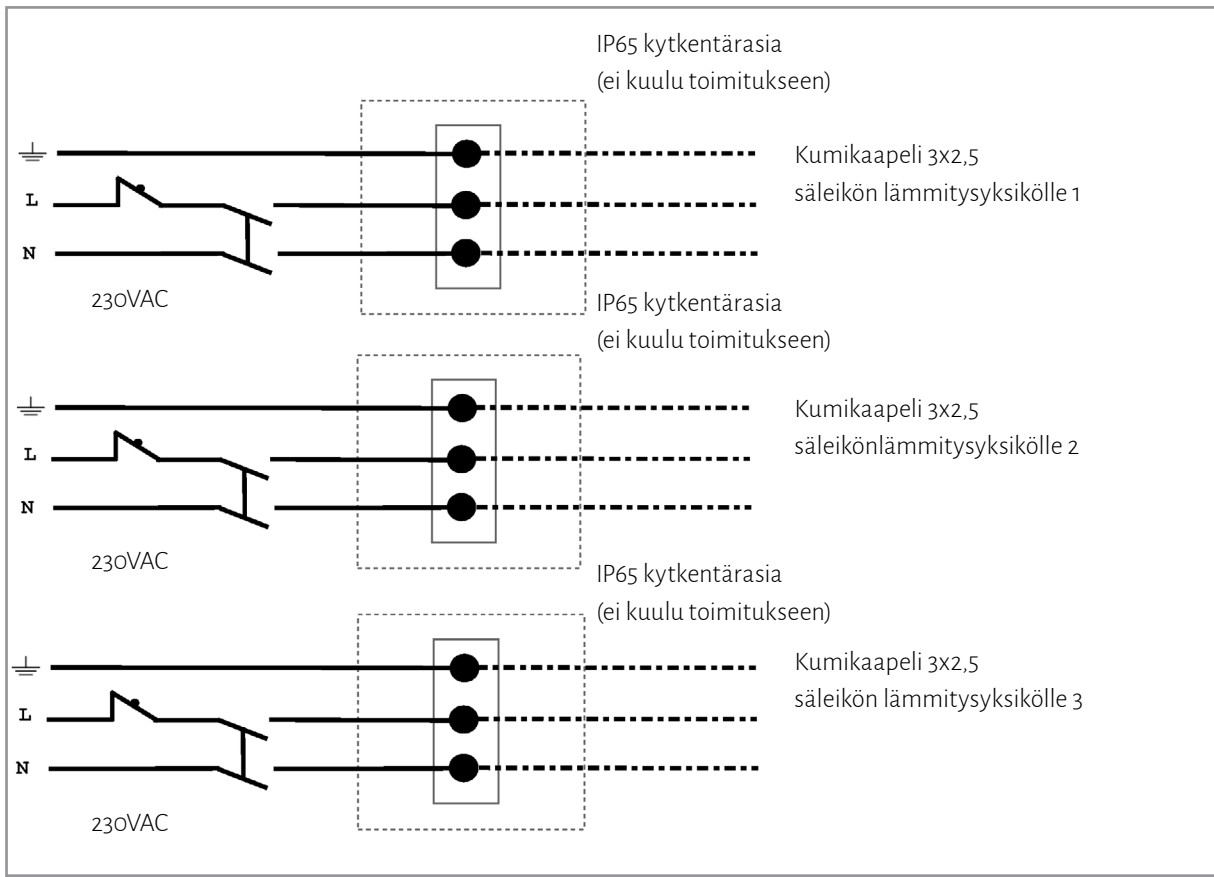

3. KytKentä kolmelle lämmitysyksikölle (3x230 VAC)