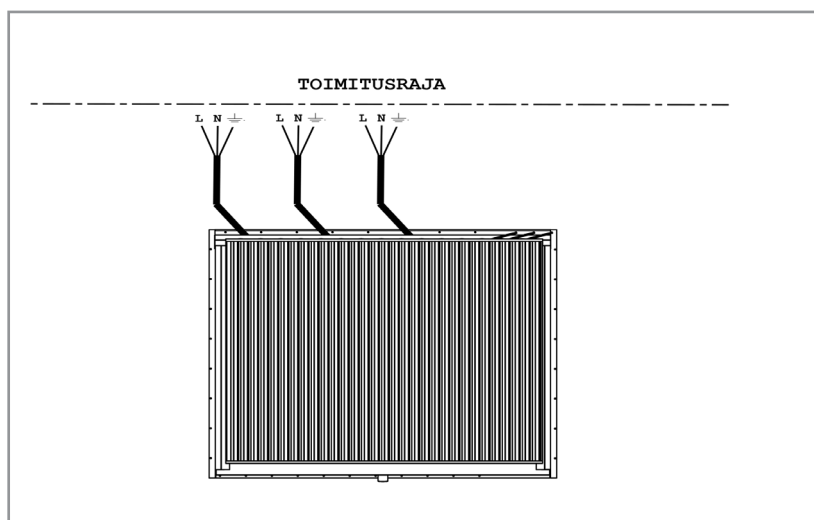

3. KytKentä kolmelle lämmitysyksikölle (3x230 VAC)

TUISKU-AF Toimitusrajat

Esimerkki TUISKU-säleiköstä yhdellä lämmitysyksiköllä.

Esimerkki TUISKU-säleiköstä koossa 1600x1400 mm kahdella lämmitysyksiköllä.