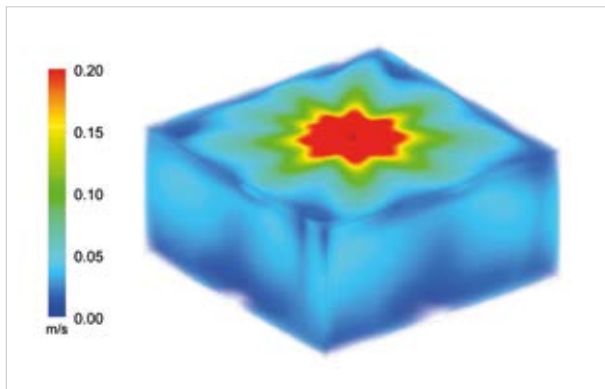

CLIMECON®

RINO

*Entistä matalampi
ja pienempi koko*

climecon.fi

RINO

- Ilman uusi muoto

HUOLELLISTA MUOTOILUA HUIPPUOMINAISUUKSILLA

Muotoilultaan täysin omaa luokkaansa oleva RINO on nyt entistä matalampi ja pienikokoisempi – renkaita on vähemmän ja halkaisijamitta on pienempi. RINO on muihin markkinoilla oleviin kattohajottajiin verrattuna ylivoimainen. Sen silmiä hivelevää muotoilua täydentää lyömättömät tekniset ominaisuudet. RINO toimii puhtaasti, hiljaisesti ja ilman vetoa.

Valkoisen RAL 9016 vakiovärin lisäksi on saatavilla 5 eri väri vaihtoehtoa

RAL 9002 RAL 6034 RAL 9006 RAL 8029 RAL 9005

RINO
ei likaa
kattopintaa.

A photograph of a sauna interior. The walls are covered in dark, stacked stone tiles. In the bottom left corner, a black metal heater sits on a wooden bench, filled with white and grey stones. A wooden door frame is visible on the right side. The ceiling is made of horizontal wooden planks and features a circular recessed light fixture and a small spot light.

RINO-malliston
tyylikäs uutuus
on saunan
tuloilmaventtiili.

RINO istuu
haluttuun
sisustukseen
- valittavissa
on useita
eri värejä.

Kattohajottajien muotovalio

RINO on muotoilultaan täysin poikkeava kattohajottaja, jonka ilma- ja äänitekniiset ominaisuudet ovat huippuluokkaa.

Hiljaisesti ja ilman vetoa

Korkea sekoitussuhde ja laaja heittokuvio pienellä virtausnopeudella estävät vedontunteen muodostumisen. RINOssa on myös luotettava mittaus sekä nopea ja tarkka säätö.

PITÄÄ PINNAN PUHTAANA