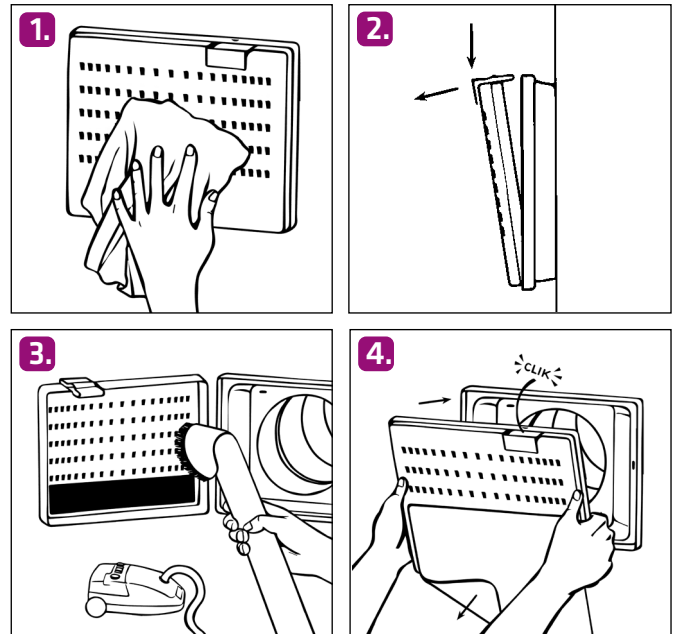

CLIK-S

Asennusohje

Montering / Installation / Installation / Installation / Инструкция по установке

Säätöohje

Injustering / Adjustment / Einstellung
Réglage / Инструкция по настройке

Huolto-ohje

Skötsel / Maintenance / Instandhaltung
Entretien / Руководство по техническому обслуживанию

CLIK-S

Säätöohje

Injustering / Adjustment / Einstellung / Réglage / Инструкция по настройке

		k	
CLIK-S 100 & 125			
Vaakariviä suljettu Horizontal rows closed	0		2
	1		1,8
	2		1,5
	3		1,2
	4		1
	5		0,8
	6		0,5