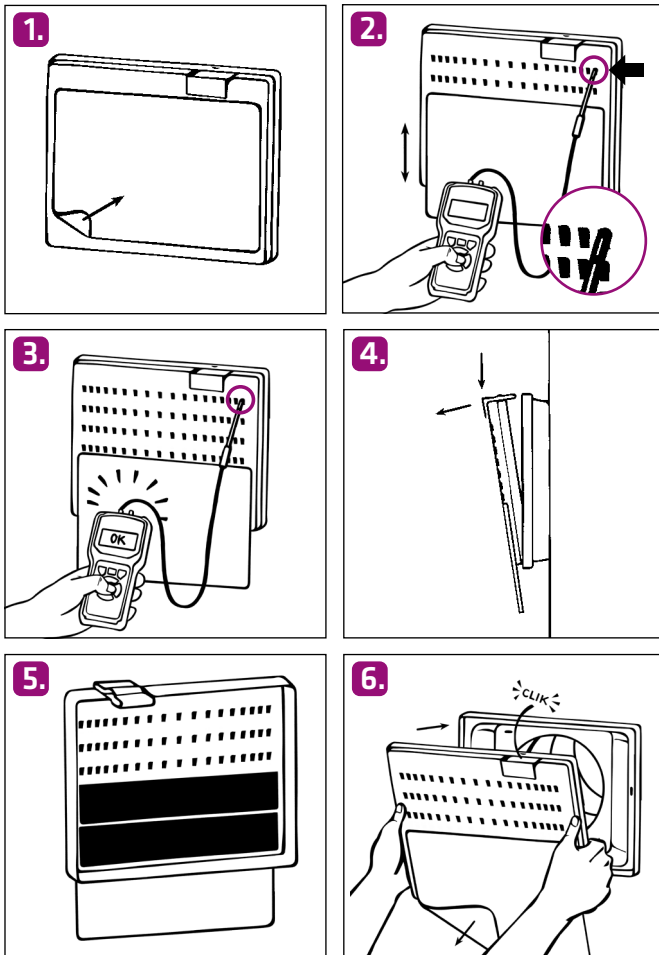

CLIK-S

Asennusohje

Montering / Installation / Installation / Installation / Инструкция по установке

Säätöohje

Injustering / Adjustment / Einstellung
Réglage / Инструкция по настройке

Huolto-ohje

Skötsel / Maintenance / Instandhaltung
Entretien / Руководство по техническому обслуживанию

CLIK-S

Säätöohje

Injustering / Adjustment / Einstellung / Réglage / Инструкция по настройке

		k	
CLIK-S 100 & 125			
Vaakariviä suljettu Horizontal rows closed	0		2
	1		1,8
	2		1,5
	3		1,2
	4		1
	5		0,8
	6		0,5