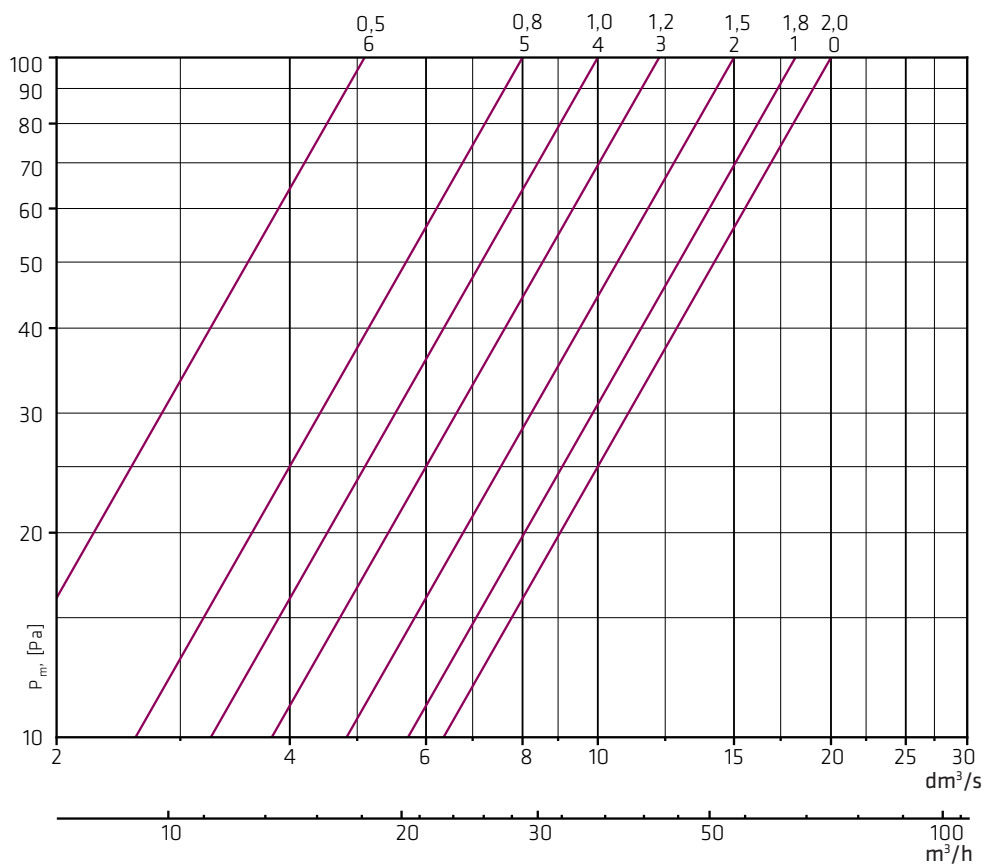

CLIK-S

Säätöohje

Injustering / Adjustment / Einstellung / Réglage / Инструкция по настройке

		k	
CLIK-S 100 & 125			
Vaakariviä suljettu Horizontal rows closed	0		2
	1		1,8
	2		1,5
	3		1,2
	4		1
	5		0,8
	6		0,5