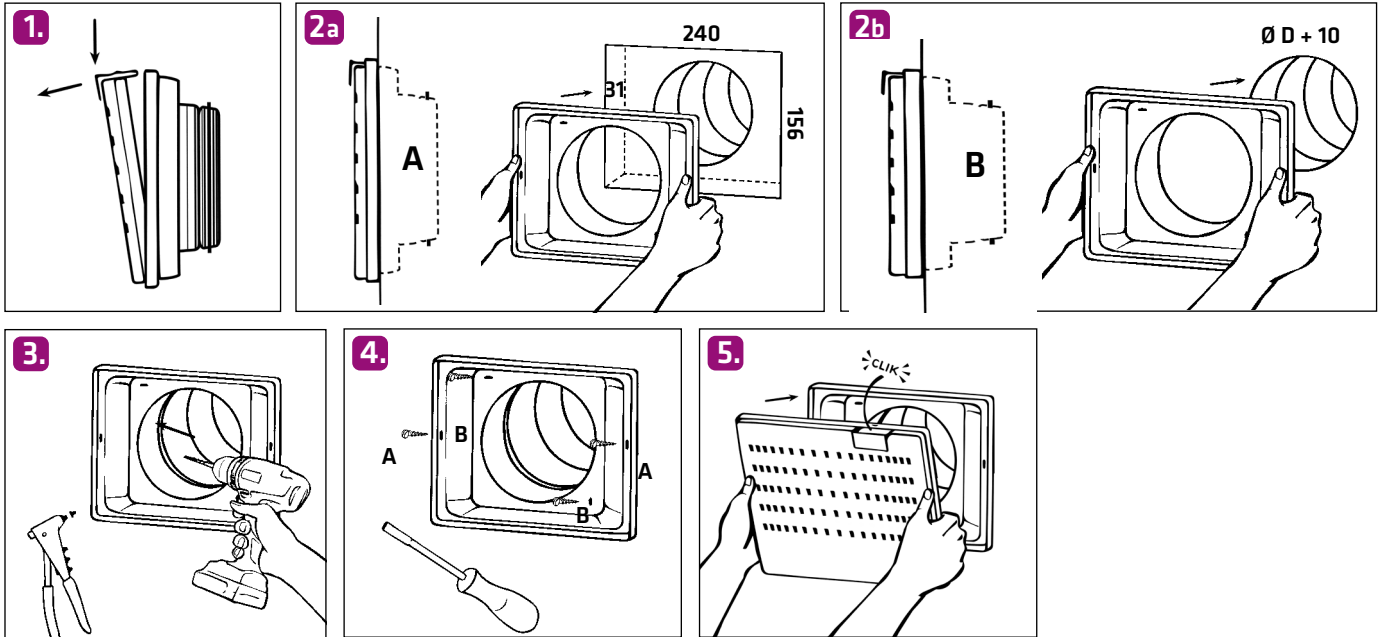

CLIK-S

Asennusohje

Montering / Installation / Installation / Installation / Инструкция по установке